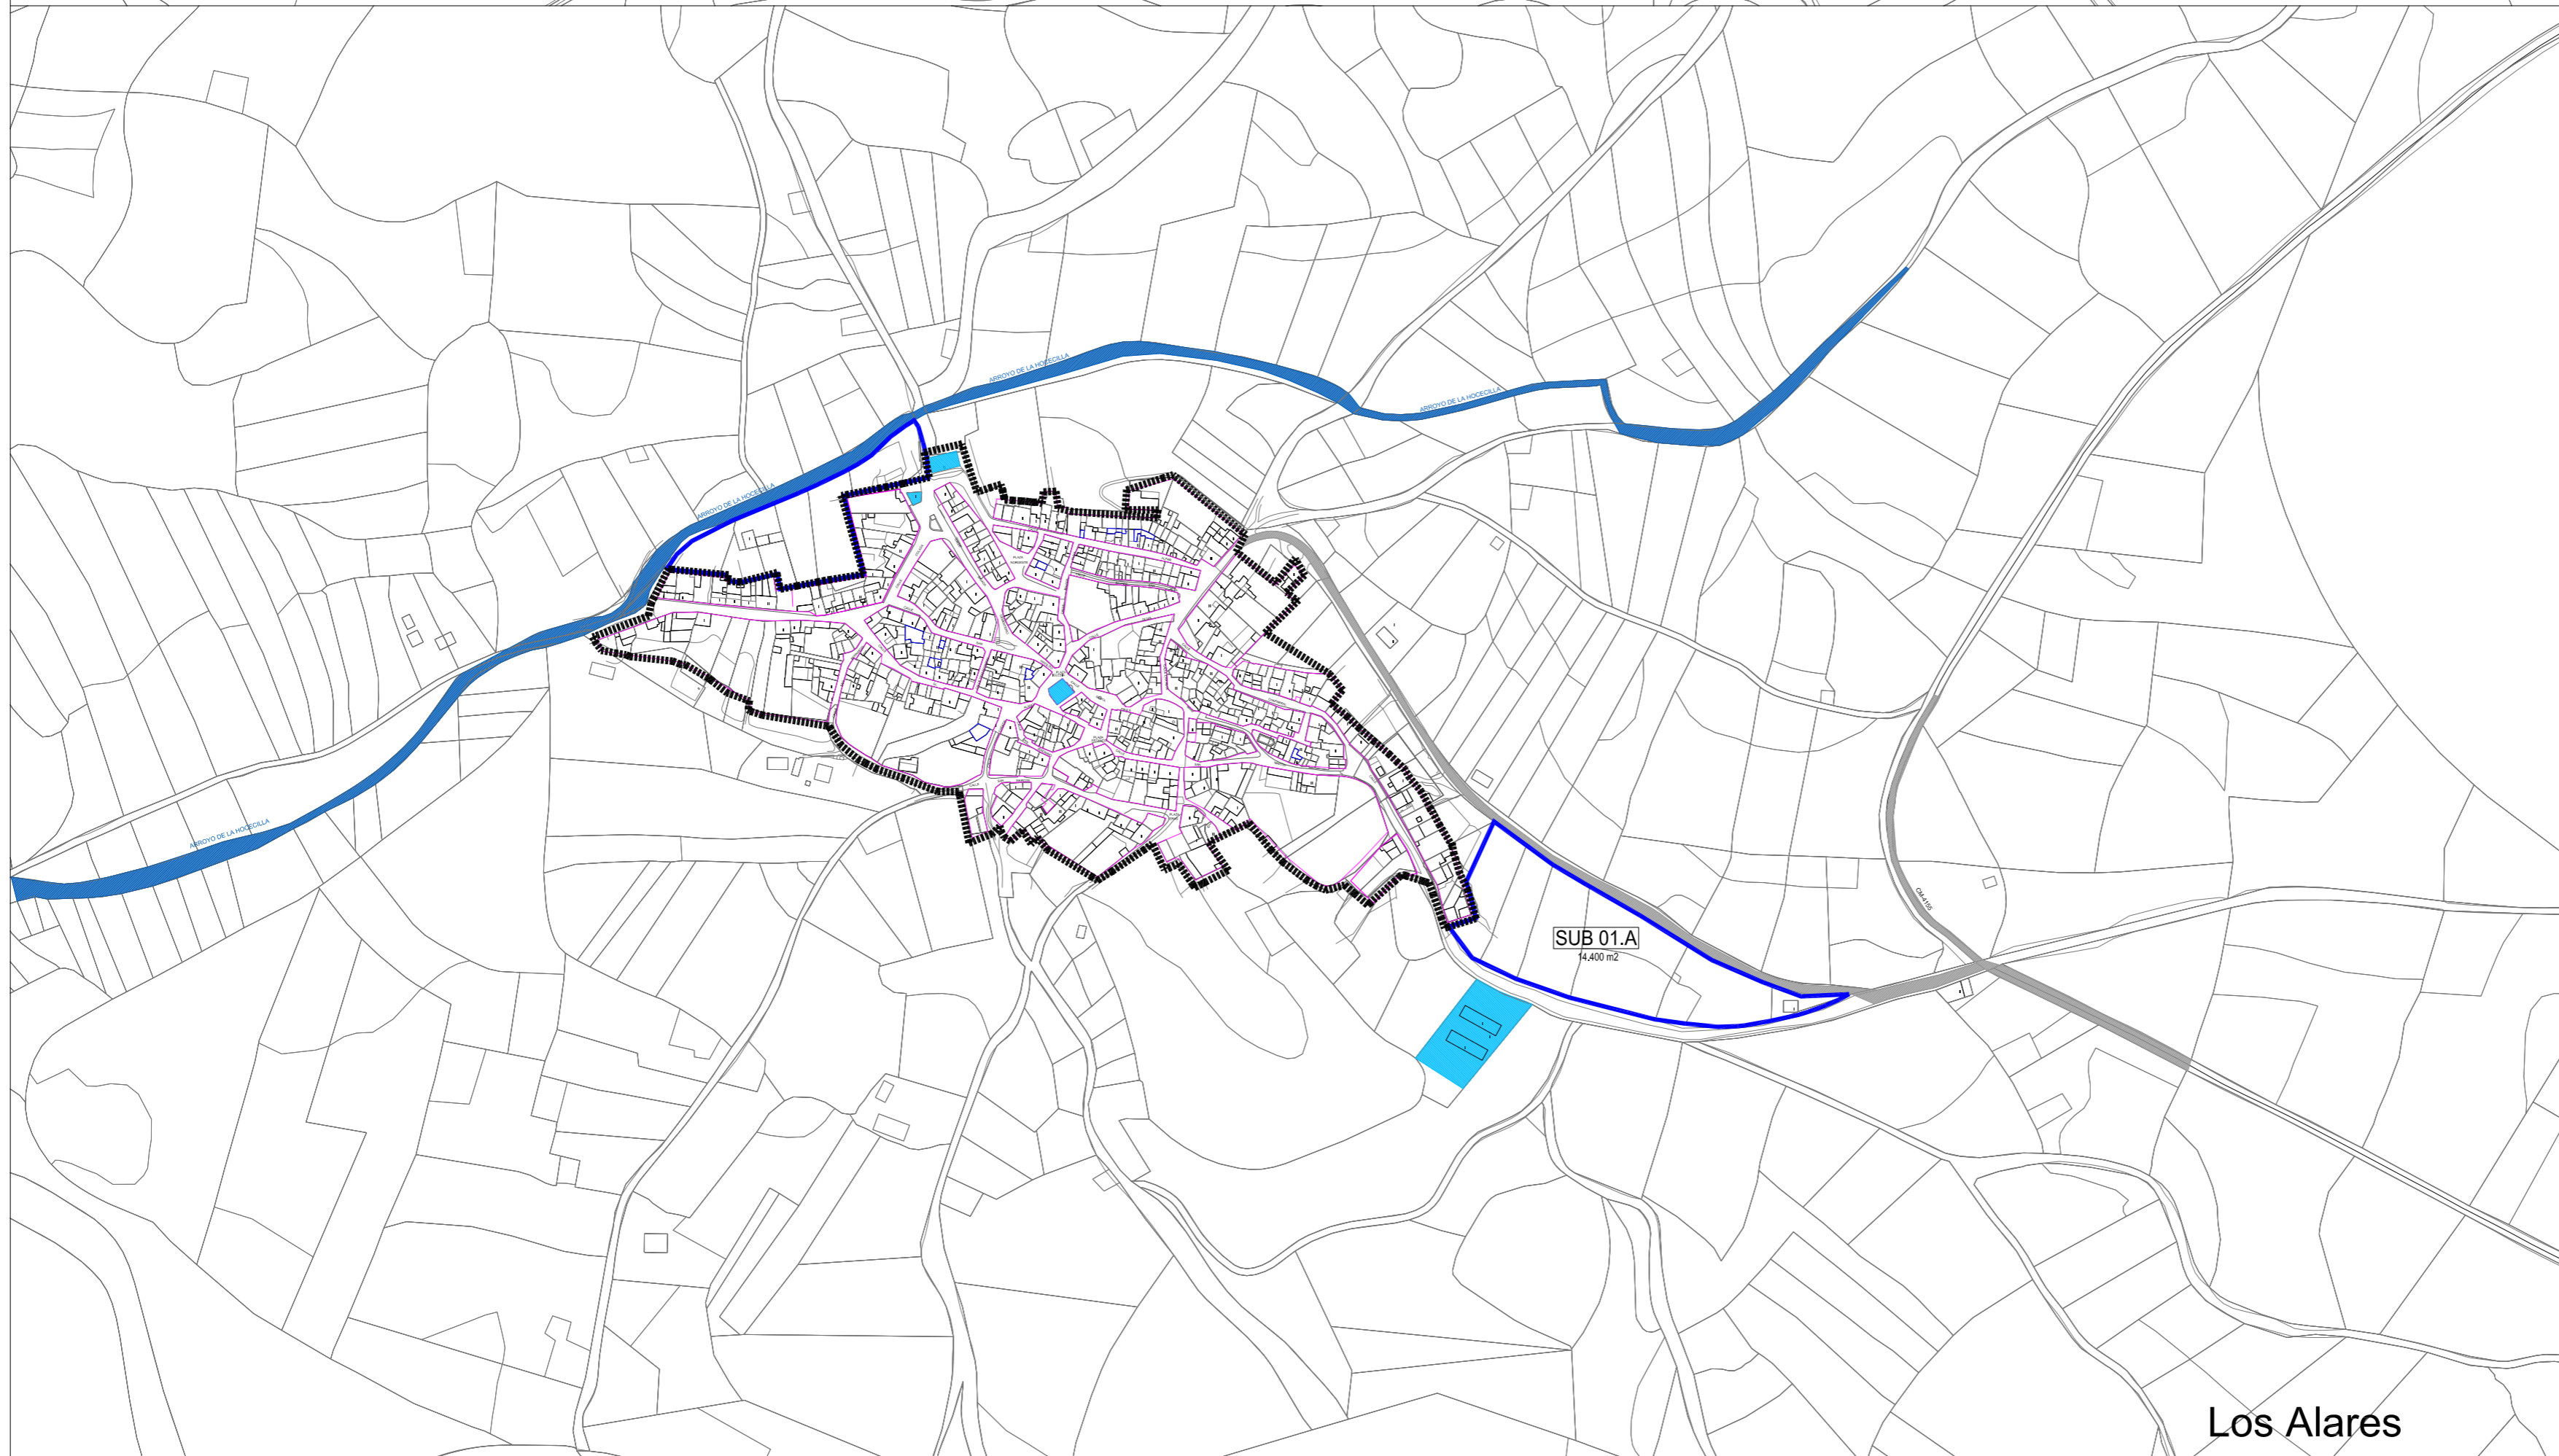

Robledo del Buey

Los Alares

Valdeazores

- LÍMITE SUELO URBANO
- Elementos que atraen población y generan tráfico
- Significativo del viario de conexión

Robledo del Buey Los Alares Valdeazores

OD.06.2

Plan de Ordenación Municipal

 Ayuntamiento de Los Valdeazores Arquitecto	Plano		
	Ordenación Esquema de tráfico, movilidad y accesibilidad	Fecha	Escala
 Agnide Álvarez Ahedo	Junio 2019	E: 1/4.000	1 de 1