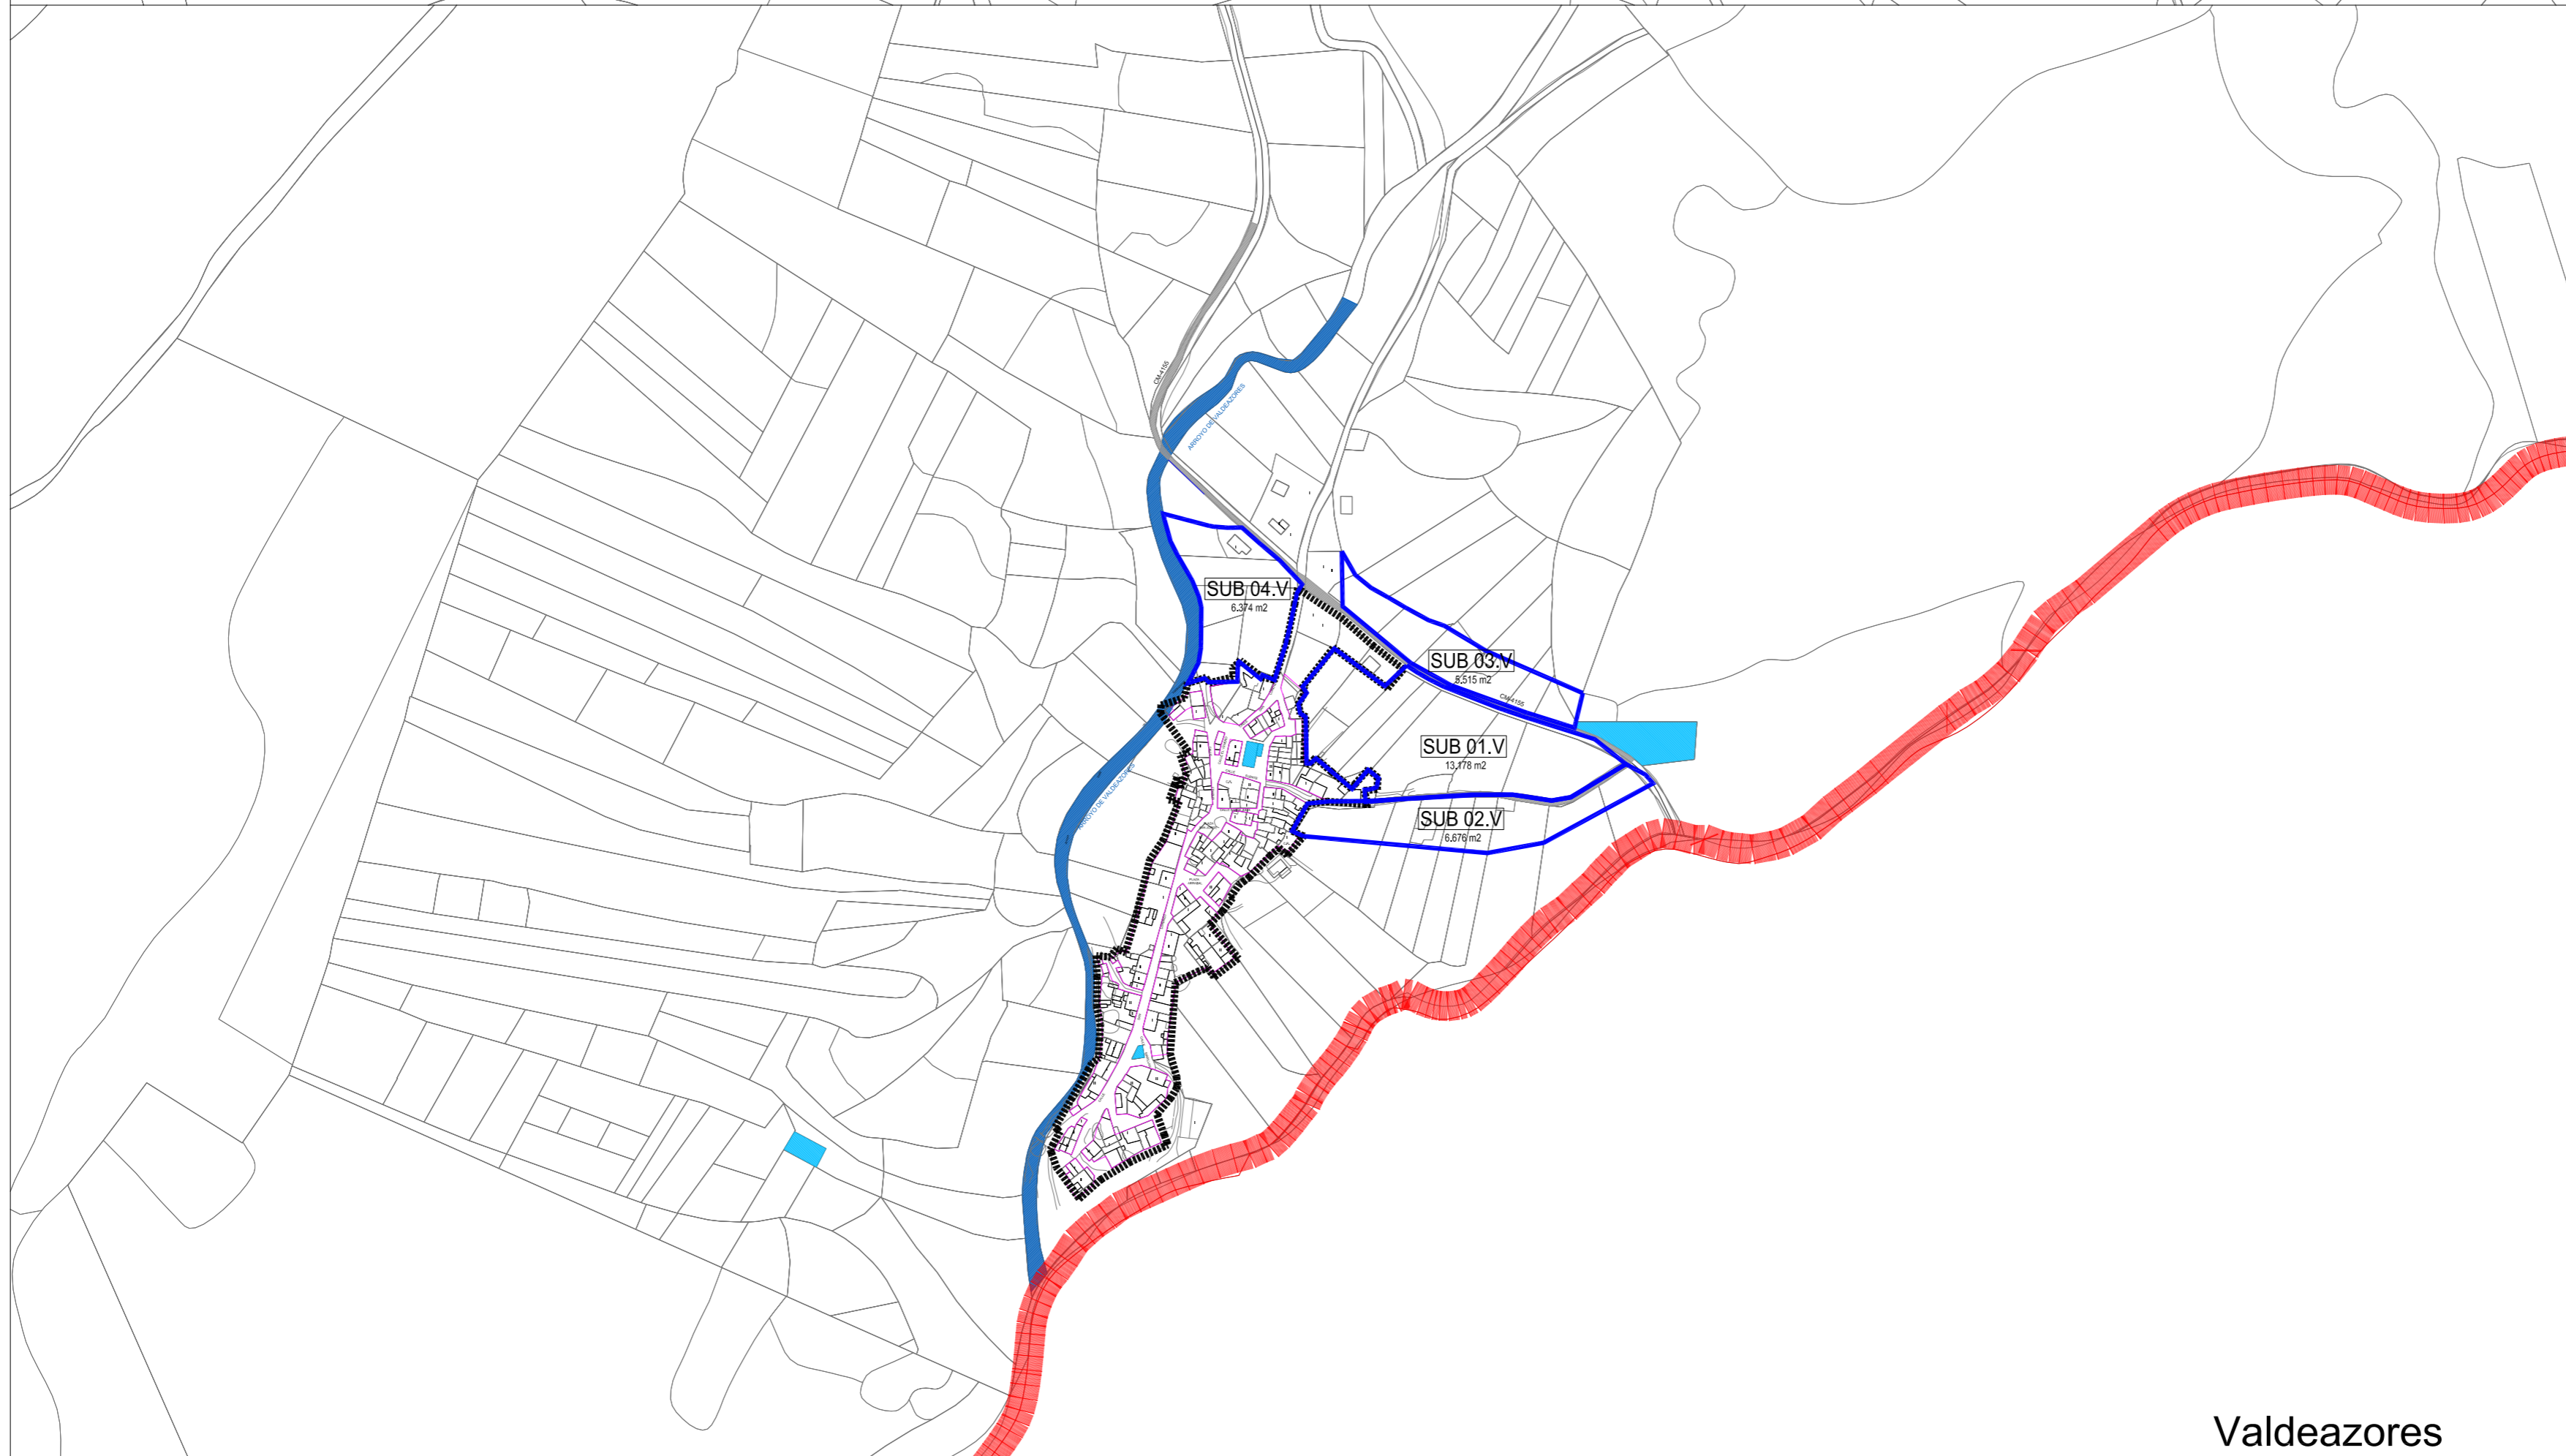

Robledo del Buey

Los Alares

Valdeazores

- LÍMITE SUELO URBANO
- Elementos que atraen población y generan tráfico
- Significativo del viario de conexión

Robledo del Buey Los Alares Valdeazores

OD.06.2

Plan de Ordenación Municipal

 Ayuntamiento de Los Valdeazores Arquitecto	Plano		
	Ordenación Esquema de tráfico, movilidad y accesibilidad	Fecha	Escala
 Agnide Álvarez Ahedo	Junio 2019	E: 1/4.000	1 de 1