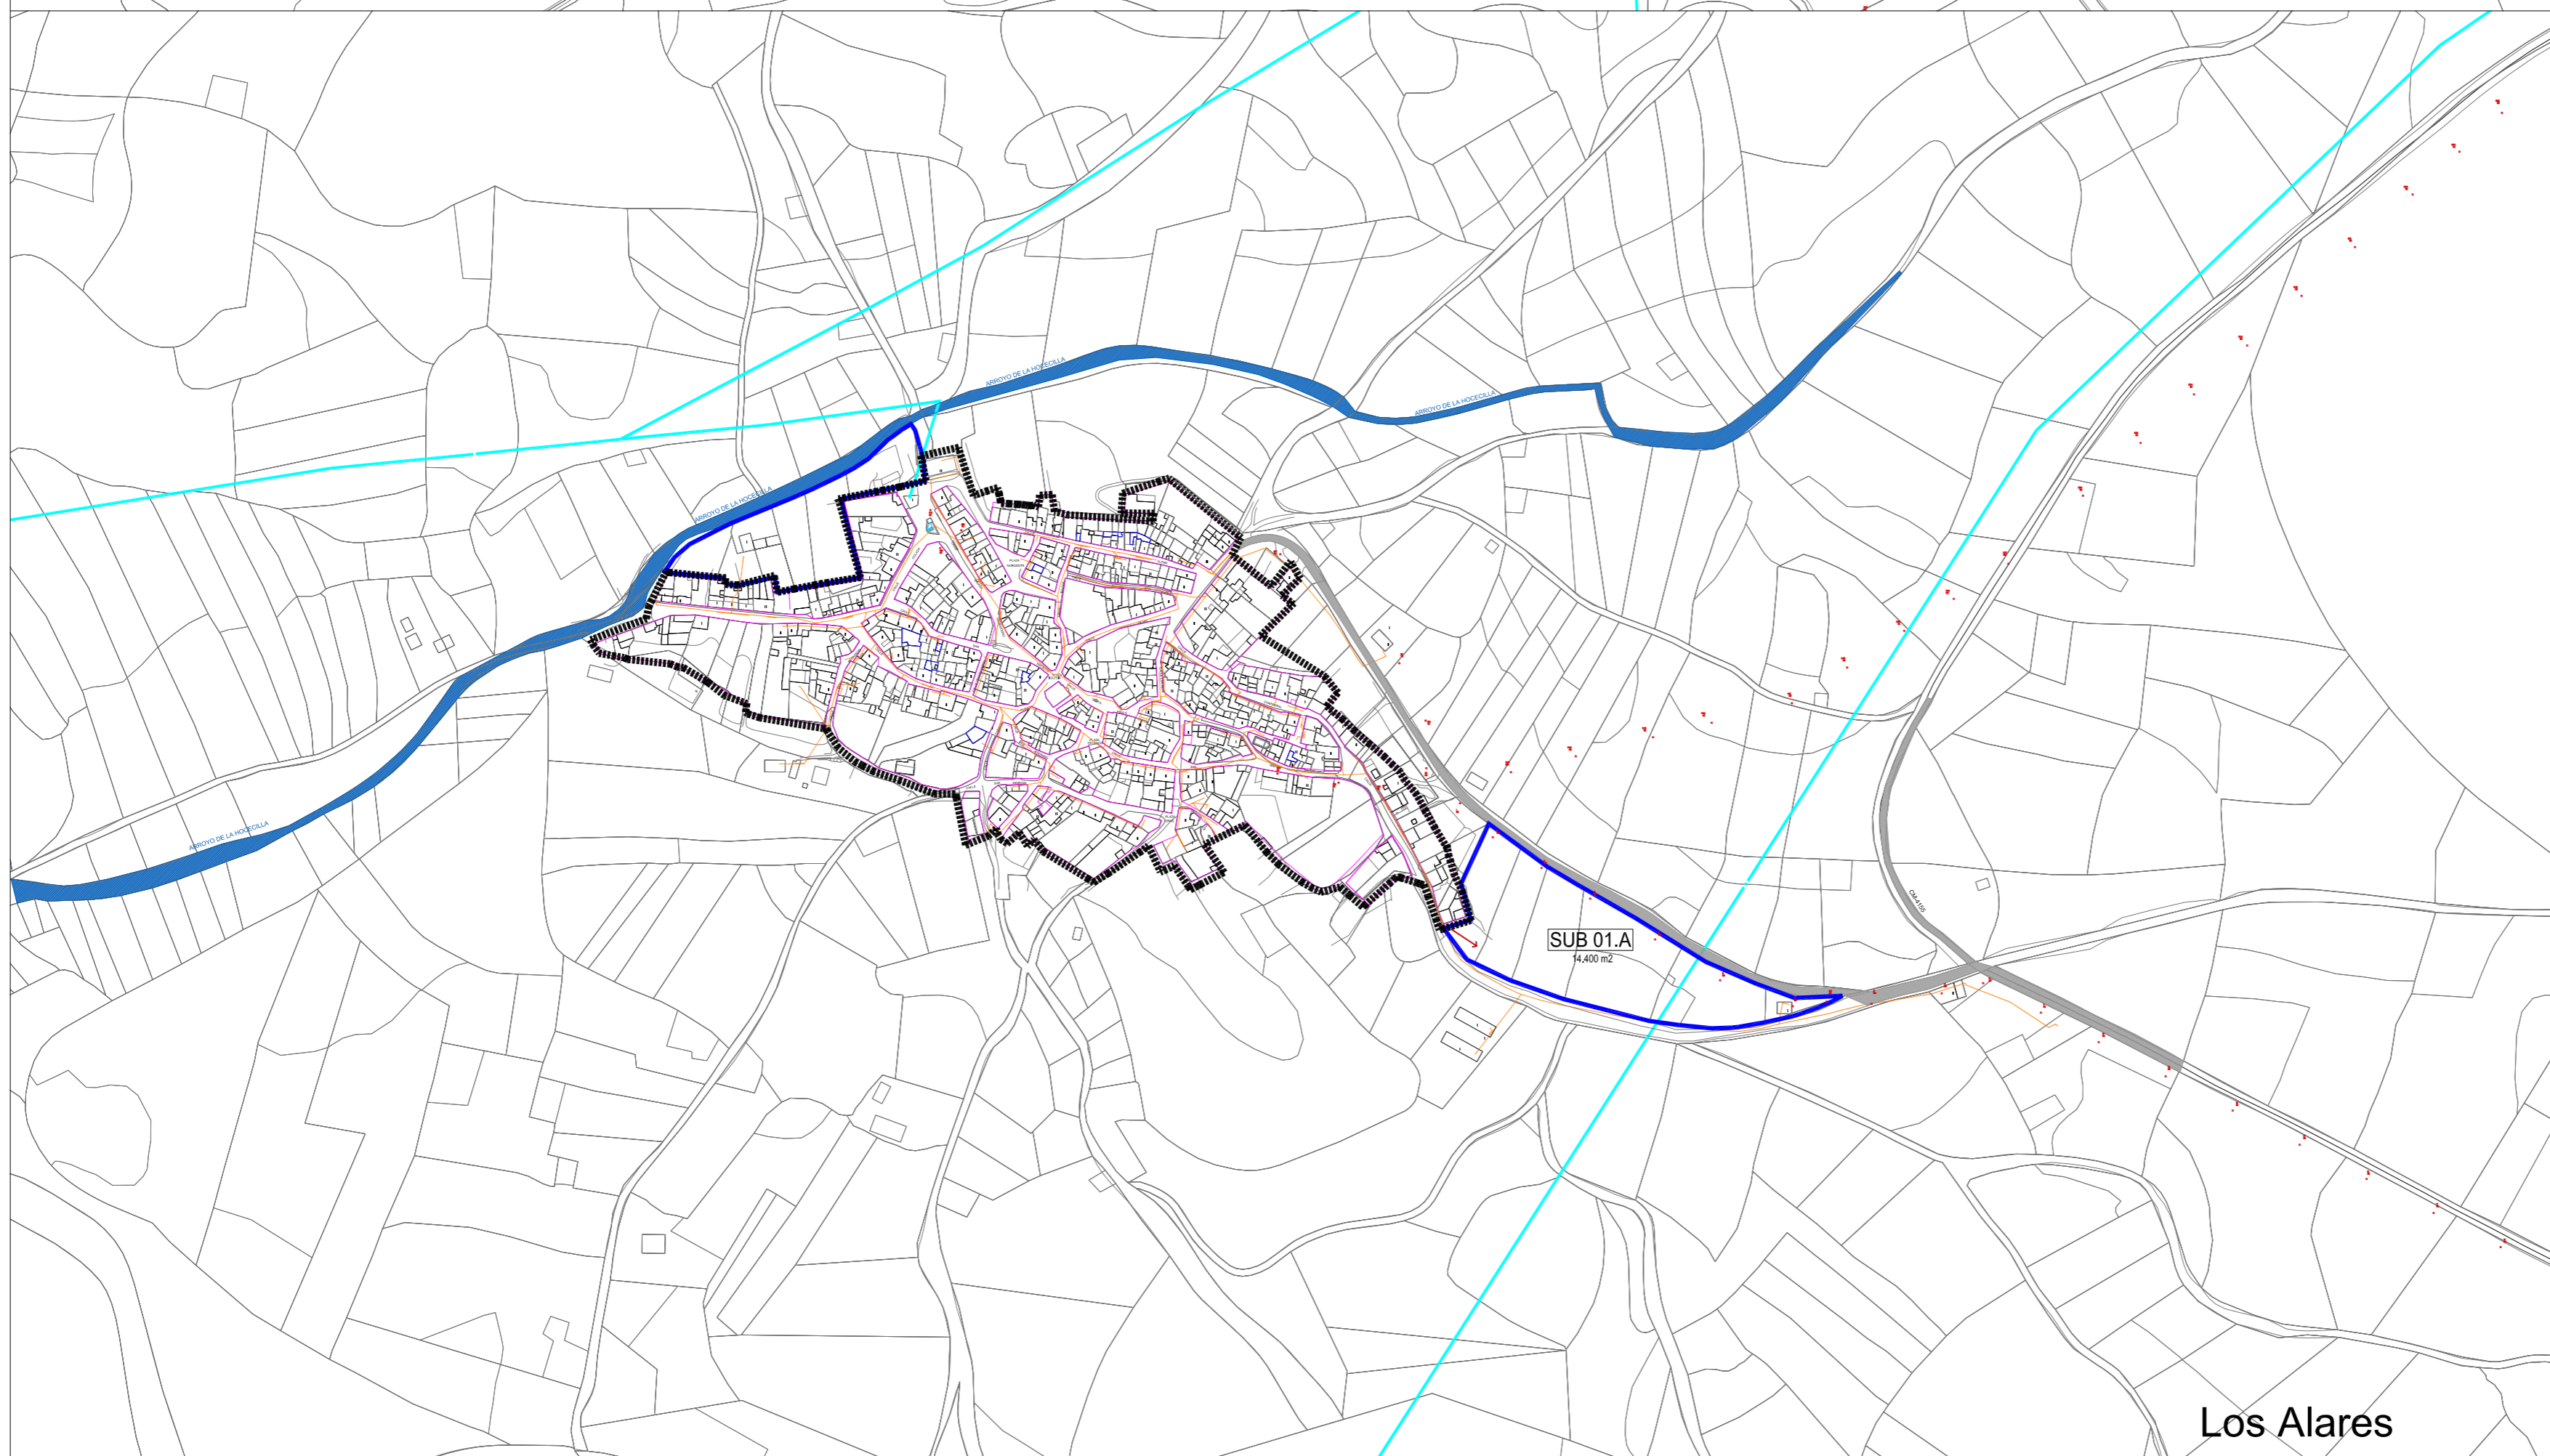

Robledo del Buey

Los Alares

Valdeazores

----- LÍMITE SUELO URBANO

LEYENDA ALUMBRADO	
-----	LÍMITES ZONAS DE ILUMINACIÓN
■	CENTRO DE TRANSFORMACIÓN
—	LÍNEA DE ALUMBRADO DE DÍA
●	BÁCULOS DE PARED
■	BÁCULOS DE POSTE
—	LÍNEA DE ALUMBRADO DE NOCHE
○	BÁCULOS DE PARED
■	BÁCULOS DE POSTE
LEYENDA ENERGIA ELECTRICA	
■	TRANSFORMADOR
—	IBERDROLA MT LINEA AEREA
—	RED TELEFONICA
■	CENTRO DE TRANSFORMACION
-----	LIMITE DE ZONAS DE ILUMINACION
-----	RED PROPUESTA
■	ARQUETAS PROPUESTAS

Robledo del Buey Los Alares Valdeazores

OD.05.2

Plan de Ordenación Municipal

	Plano		
	Ordenación Esquema de trazado de las redes de E. eléctrica y alumbrado público		
Arquitecto	Fecha	Escala	Hoja
Agencia Álvarez Ahedo	Junio 2019	E: 1/4.000	1 de 1