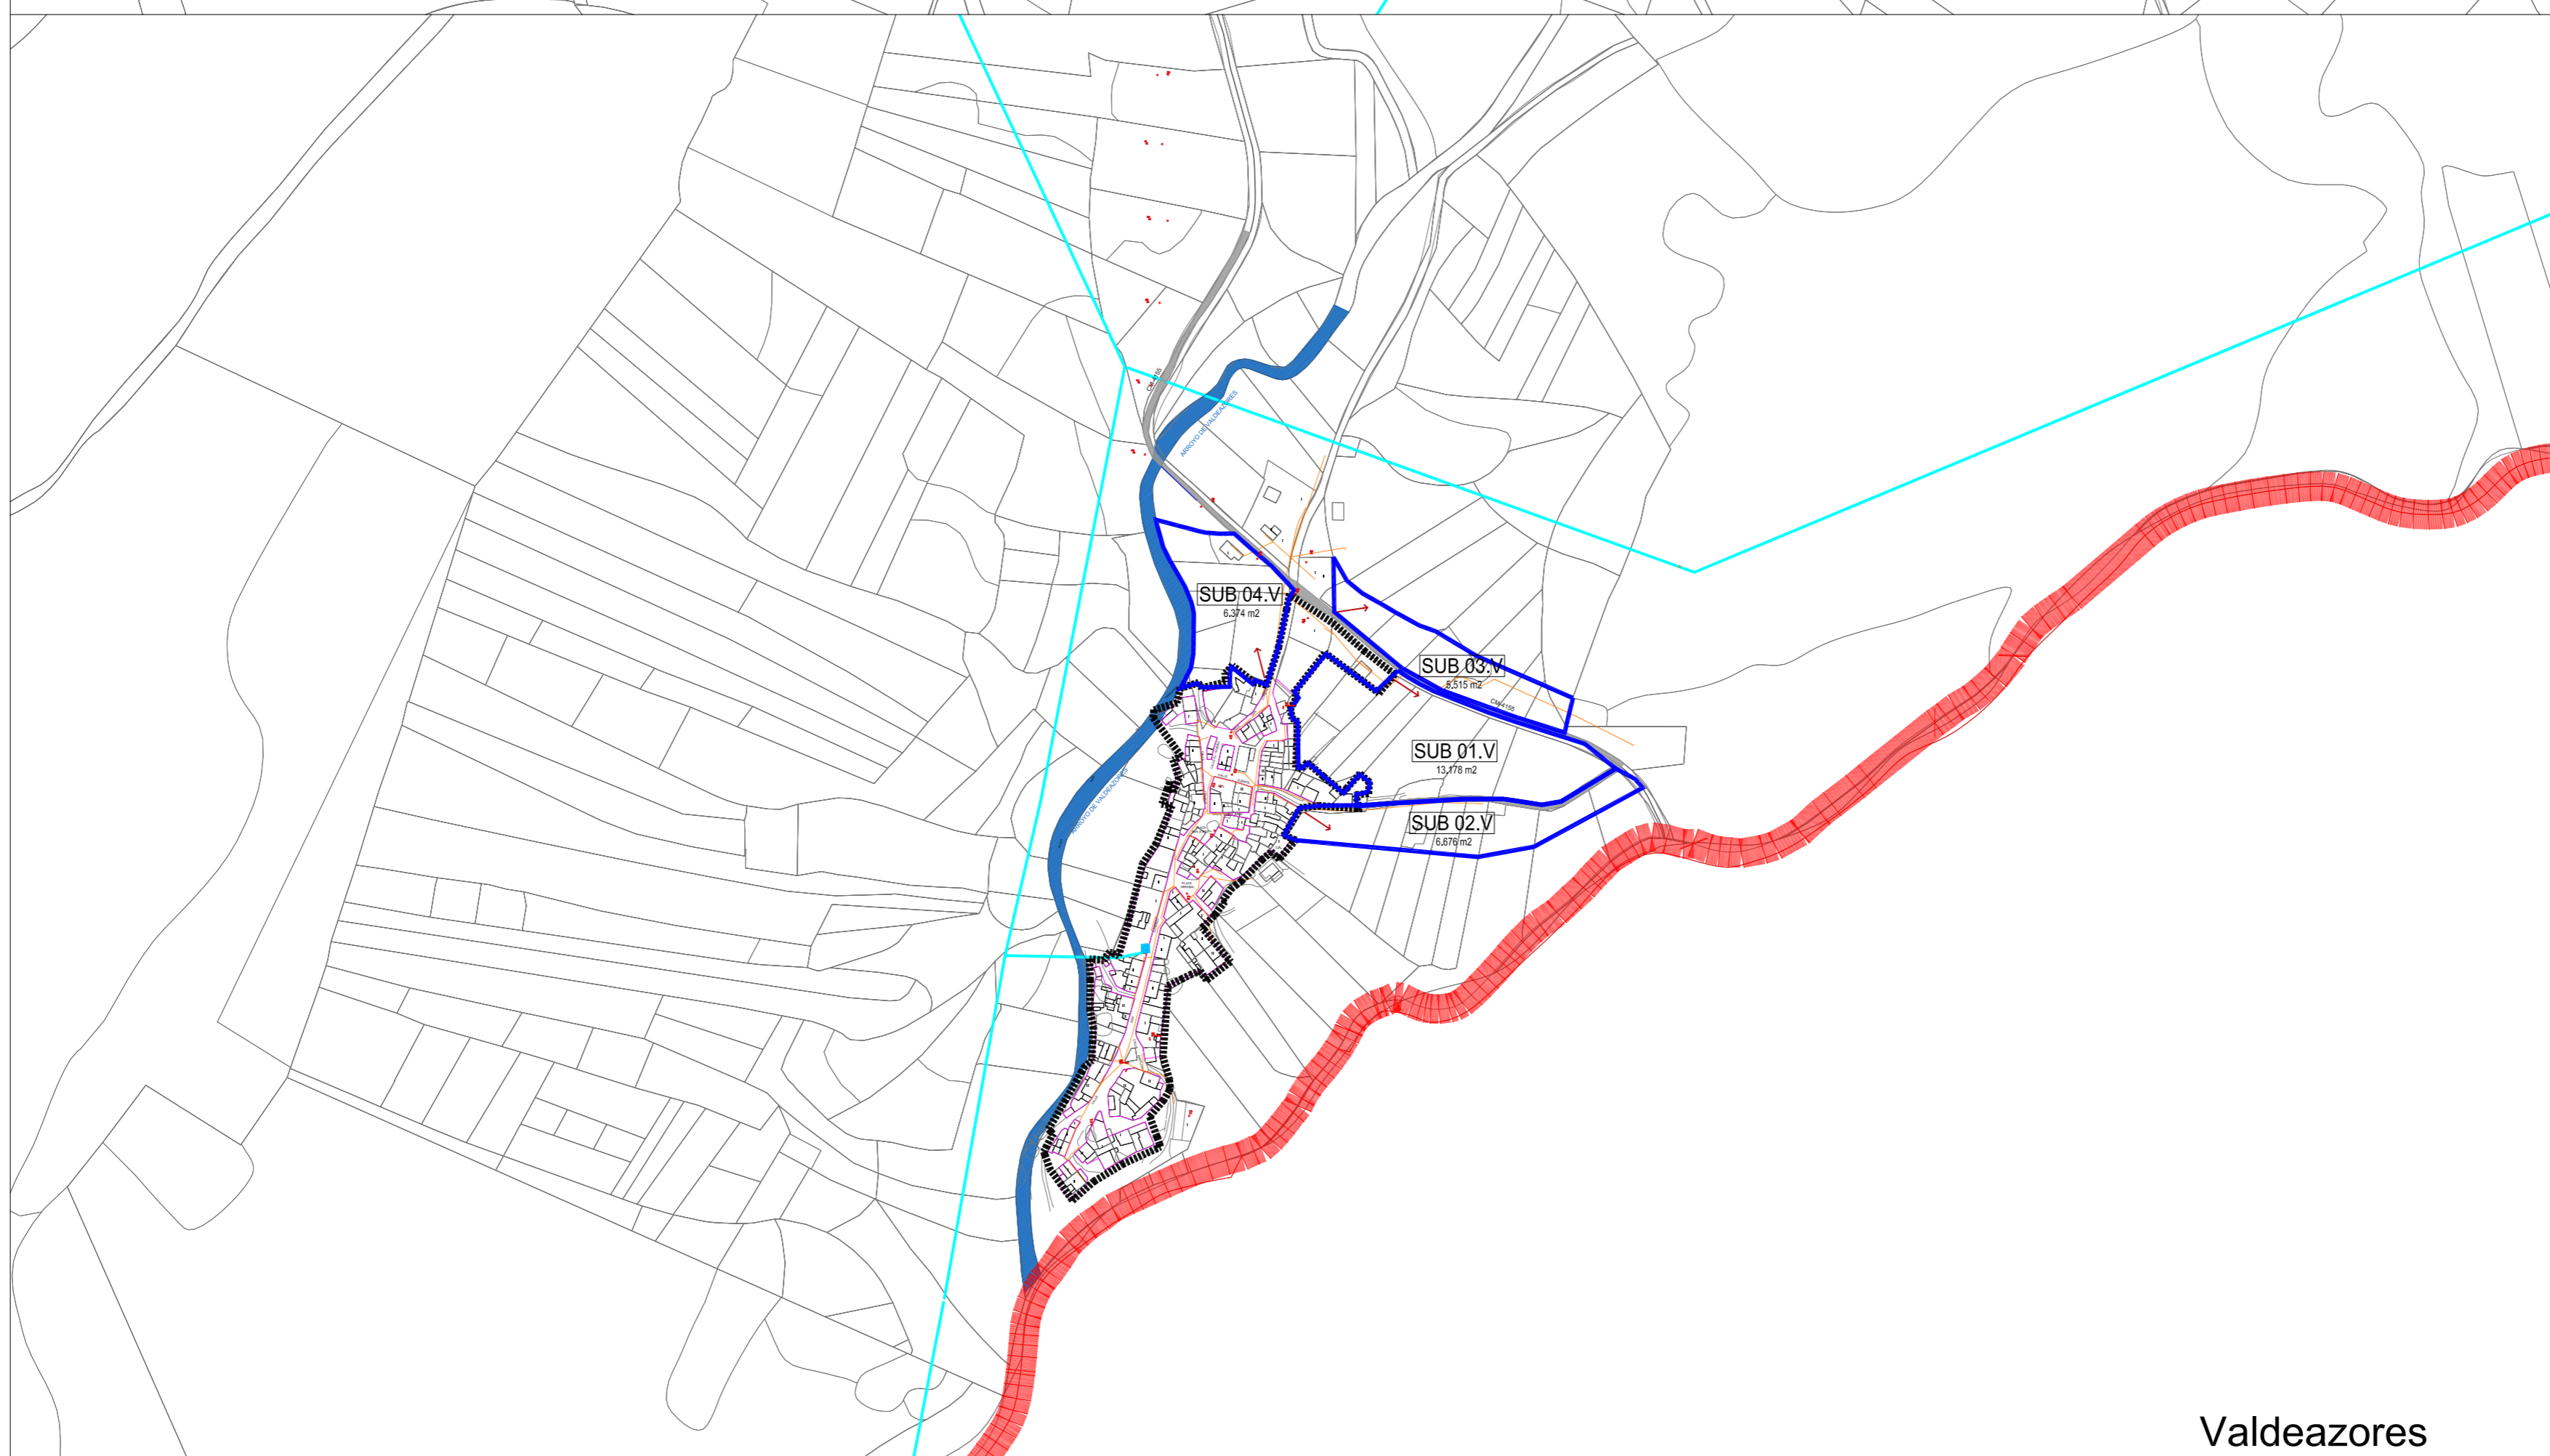

Robledo del Buey

Los Alares

Valdeazores

----- LÍMITE SUELO URBANO

LEYENDA ALUMBRADO	
-----	LÍMITES ZONAS DE ILUMINACIÓN
■	CENTRO DE TRANSFORMACIÓN
—	LÍNEA DE ALUMBRADO DE DÍA
●	BÁCULOS DE PARED
■	BÁCULOS DE POSTE
—	LÍNEA DE ALUMBRADO DE NOCHE
○	BÁCULOS DE PARED
■	BÁCULOS DE POSTE
LEYENDA ENERGIA ELECTRICA	
■	TRANSFORMADOR
—	IBERDROLA MT LINEA AEREA
—	RED TELEFONICA
■	CENTRO DE TRANSFORMACION
-----	LIMITE DE ZONAS DE ILUMINACION
-----	RED PROPUESTA
■	ARQUETAS PROPUESTAS

Robledo del Buey Los Alares Valdeazores

OD.05.2

Plan de Ordenación Municipal

	Plano		
	Ordenación Esquema de trazado de las redes de E. eléctrica y alumbrado público		
Arquitecto	Fecha	Escala	Hoja
Agencia Álvarez Ahedo	Junio 2019	E: 1/4.000	1 de 1